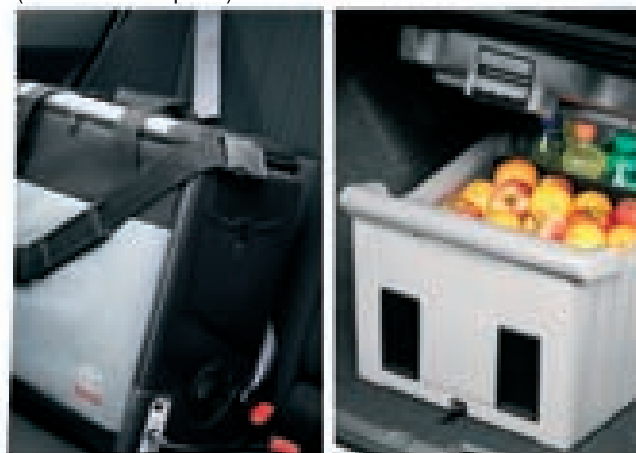

CAMRY

Аксессуары

TOYOTA

Детское сиденье

Сумка для перевозки вещей с креплением на сиденье (бежевая и черная)

Автомобильная сумка-термос / холодильник

Велюровые коврики салона / Резиновые коврики салона

Подогрев передних сидений

Вешалка для одежды

Подсветка салона

CD-чейнджер на 6 дисков

Защитные наклейки на передние фары

Ветровик капота

Брызговики

Легкосплавные диски Platanus 16"

Система парковки Toyota