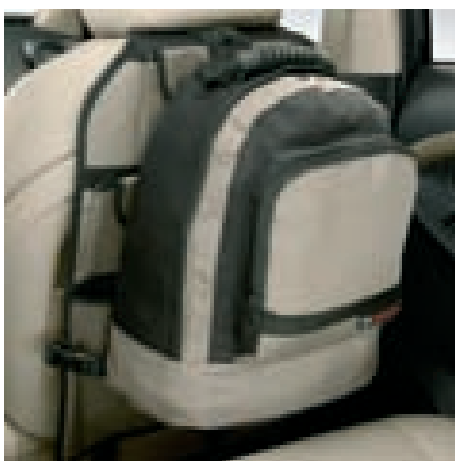

машины. Внутри кабины есть еще вешалка, на которую можно повесить пиджак, чтобы не помять его в пути, а также сумка на спинке сиденья.

Багажная сумка предназначена для небольших вещей типа детских игрушек и имеет удобный отстегиваемый рюкзачок. Сумка для напитков либо сумка-холодильник для всей семьи. Они подключаются к гнезду электропитания 12 V и могут либо сохранять Ваши продукты теплыми, либо поддерживать их в постоянном холоде.

4

5

6

7

8

1. Барьерная сетка
2. Сетка для мелких предметов
3. Вертикальная сетка
4. Вешалка для одежды
5. Сумка-термос
6. Автомобильный холодильник в багажник
7. Сумка на сиденье для багажа
8. Сумка для багажа на заднюю дверь