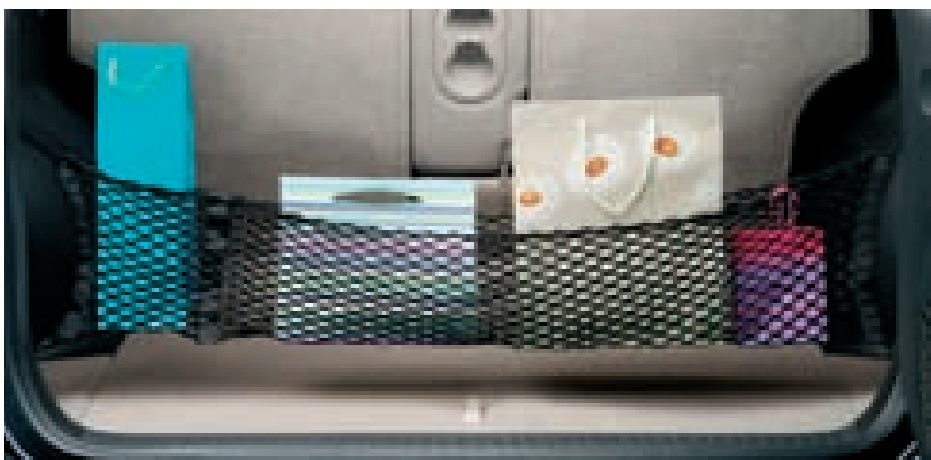

Toyota RAV4

ПРАКТИЧНОСТЬ

Если нужно перевезти какие-либо личные вещи, то оказывается, что грузить и укладывать их при помощи специальных аксессуаров RAV4 намного проще, надежнее и удобнее.

Для перевозки мелких вещей удобно использовать грузовую сетку двух видов. Вспомогательная сетка применяется для перевозки чего угодно – от спортивного инвентаря до пляжных игрушек.

Барьерная сеть предотвратит сползание багажа на пассажиров или на пассажирские места. Багажная сумка для задней двери – это, по существу, две сумки в одной. Благодаря наличию ляжки для ношения на плече, ее удобно выносить из