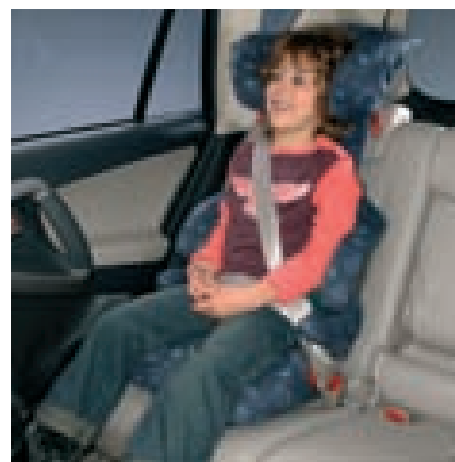

Ветровики на окнах защищают водителя и пассажиров от ветра при движении с открытыми окнами. Благодаря аэродинамической форме, они отклоняют поток воздуха, уменьшая шум внутри салона.

4

5

6

7

Toyota RAV4

1

2

3

БЕЗОПАСНОСТЬ И КОМФОРТ ДЛЯ МАЛЕНЬКИХ ПАССАЖИРОВ

Аксессуары для RAV4 – это атрибуты современной жизни, обеспечивающие надежную защиту и безопасность маленьких пассажиров.

Система безопасности Duo Plus предназначена для детей в возрасте от восьми месяцев до четырех лет (примерно от 9 до 18 кг весом). Она крепится в автомобиле простым нажатием замка крепления. Предлагаются специальные сиденья Toyota для младенцев от рождения и до 15-месячного возраста (до 13 кг), а также для детей постарше – от 3 до 12 лет (примерно от 15 до 36 кг).