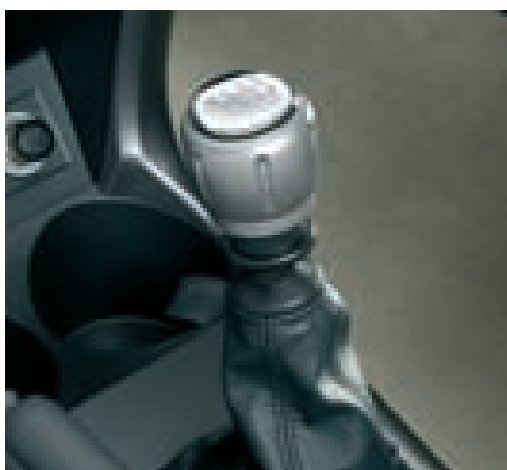

TOYOTA

RAV4 Аксессуары