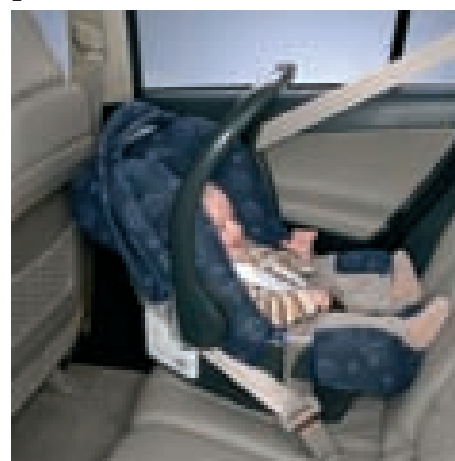

Ветровики на окнах защищают водителя и пассажиров от ветра при движении с открытыми окнами. Благодаря аэродинамической форме, они отклоняют поток воздуха, уменьшая шум внутри салона.

4

5

6

7

Toyota RAV4

1

2

3

БЕЗОПАСНОСТЬ И КОМФОРТ ДЛЯ МАЛЕНЬКИХ ПАССАЖИРОВ

Аксессуары для RAV4 – это атрибуты современной жизни, обеспечивающие надежную защиту и безопасность маленьких пассажиров.

Система безопасности Duo Plus предназначена для детей в возрасте от восьми месяцев до четырех лет (примерно от 9 до 18 кг весом). Она крепится в автомобиле простым нажатием замка крепления. Предлагаются специальные сиденья Toyota для младенцев от рождения и до 15-месячного возраста (до 13 кг), а также для детей постарше – от 3 до 12 лет (примерно от 15 до 36 кг).